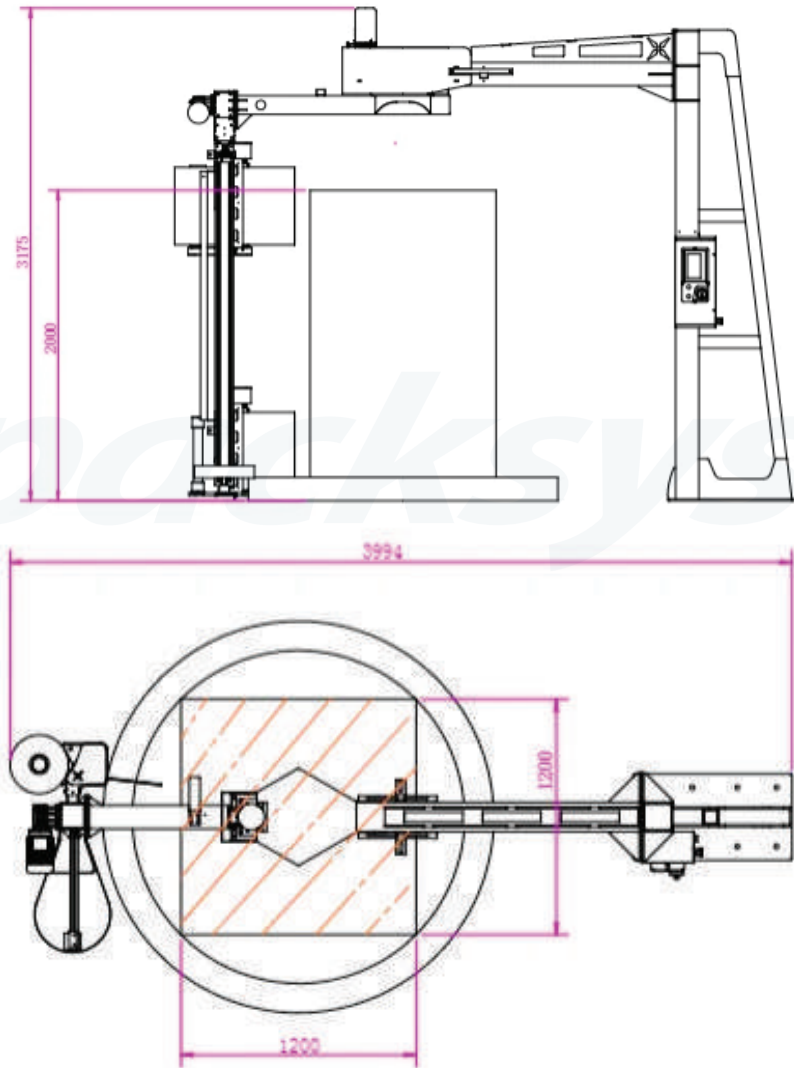

# MÁQUINA ENVOLVEDORA DE BRAZO GIRATORIO X1000MP

 [www.packsys.com](http://www.packsys.com)  [info@packsys.com](mailto:info@packsys.com)  55 1500 4000

Colocas el pallet en  
el piso directamente

-  Sin límite de peso de carga
-  No necesita rampa
-  Ocupa un menor espacio
-  Más flexible

## - ESPECIFICACIONES TÉCNICAS -

<b>Modelo</b>	X1000mp
<b>Velocidad máxima de envoltura</b>	25-30 tarimas por hora
<b>Altura máxima de envoltura</b>	2 m
<b>Velocidad de envoltura</b>	3 - 12 RPM (ajustable)
<b>Ancho estándar de película</b>	50 cm
<b>Porcentaje de pre estiro</b>	250% pre estirado
<b>Diámetro de película</b>	25 cm

<b>Dimensiones de máquina</b>	2.68 x 1.1 x 3.1 (m)
<b>Peso de máquina</b>	600 kg
<b>Voltaje</b>	220V   60 Hz
<b>Sistema de entrega de película</b>	Control mediante motor
<b>Pantalla táctil</b>	X-Line
<b>Sensor de posición</b>	SICK
<b>Switch</b>	Schneider